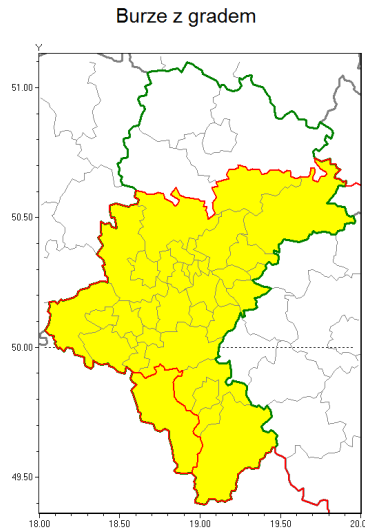

Zasięg ostrzeżenia w województwie

Ostrzeżenie meteorologiczne Nr 76

Nazwa biura	IMGW-PIB Biuro Prognoz Meteorologicznych w Krakowie
Zjawisko/stopień zagrożenia	Burze z gradem/ 1
Obszar	województwo łódzkie powiat cieszyński
Ważność	od godz. 12:00 dnia 20.08.2019 do godz. 21:00 dnia 20.08.2019
Przebieg	Prognozuje się wystąpienie burz z opadami deszczu miejscami od 20 mm do 30 mm, lokalnie do 40 mm oraz porywami wiatru do 80 km/h. Miejscami może liwy grad.
Prawdopodobieństwo wystąpienia zjawiska(%)	80%
Uwagi	Brak.
Dyrektor synoptyk IMGW-PIB	Szymon Poręba
Godzina i data wydania	godz. 08:52 dnia 20.08.2019
SMS	IMGW-PIB OSTRZEŻENIE: BURZE Z GRADEM/1 łódzkie/cieszyński od 12:00/20.08 do 21:00/20.08.2019 deszcz 40 mm, porywy 80 km/h, miejscami grad.